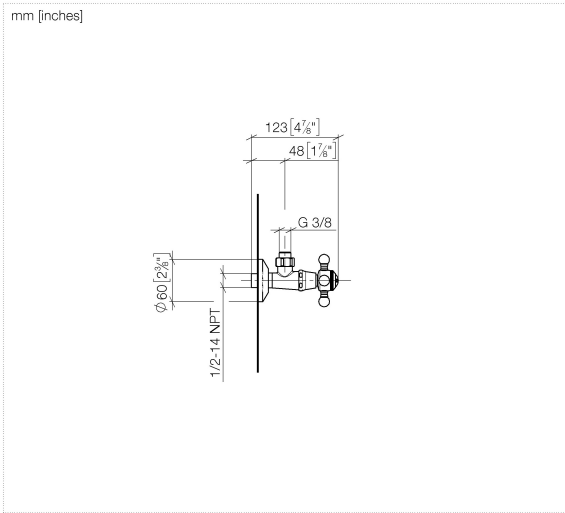

22 900 360

- rosette Ø 60 mm
- porcelain insert COLD

	Chrome	22 900 360-00
	Brushed Platinum	22 900 360-06
	Platinum	22 900 360-08
	Durabass (23kt Gold)	22 900 360-09
	Brushed Durabass (23kt Gold)	22 900 360-28
	Brushed Dark Platinum	22 900 360-99

22 900 360

**Flow rate chart**

22 900 360

Parts for other finishes can be found here: [Brushed](#) [Platinum](#)

**Spare parts list**

No.	Item Number	Name	Quantity used	Delivery time
1	04 27 01 003 00-00	rosette	1	10
2	90 23 30 040 00-00	threaded connector	1	10
3	90 90 03 023 01 90	top	1	2
4	09 21 02 055-00	cover	1	10
5	04 20 36 002 06-00	handle ( cold )	1	10
6	09 20 36 004-00	handle	4	10
7	09 20 36 002-00	handle	1	10
8	09 20 83 006 90	handle	1	2
9	09 26 01 010 90	accessories	1	2
10	09 20 36 005-00	handle	1	10
11	04 30 30 029 00 90	fixing set	1	2