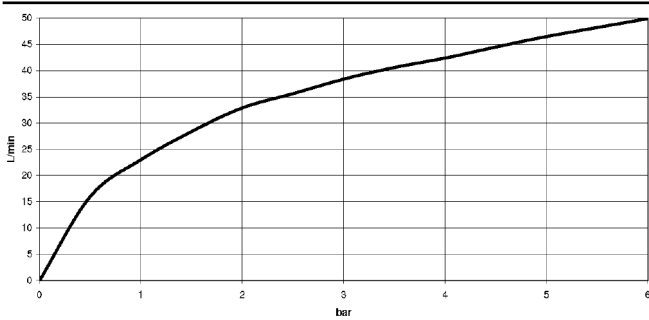

22 900 360

- rosette Ø 60 mm
- porcelain insert COLD

	Chrome	22 900 360-00
	Brushed Platinum	22 900 360-06
	Platinum	22 900 360-08
	Durabass (23kt Gold)	22 900 360-09
	Brushed Durabass (23kt Gold)	22 900 360-28
	Brushed Dark Platinum	22 900 360-99

22 900 360

**Flow rate chart**

22 900 360

Parts for other finishes can be found here: [Brushed](#) [Platinum](#)

**Spare parts list**

No.	Item Number	Name	Quantity used	Delivery time
1	04 27 01 003 00-00	rosette	1	10
2	90 23 30 040 00-00	threaded connector	1	10
3	90 90 03 023 01 90	top	1	2
4	09 21 02 055-00	cover	1	10
5	04 20 36 002 06-00	handle ( cold )	1	10
6	09 20 36 004-00	handle	4	10
7	09 20 36 002-00	handle	1	10
8	09 20 83 006 90	handle	1	2
9	09 26 01 010 90	accessories	1	2
10	09 20 36 005-00	handle	1	10
11	04 30 30 029 00 90	fixing set	1	2