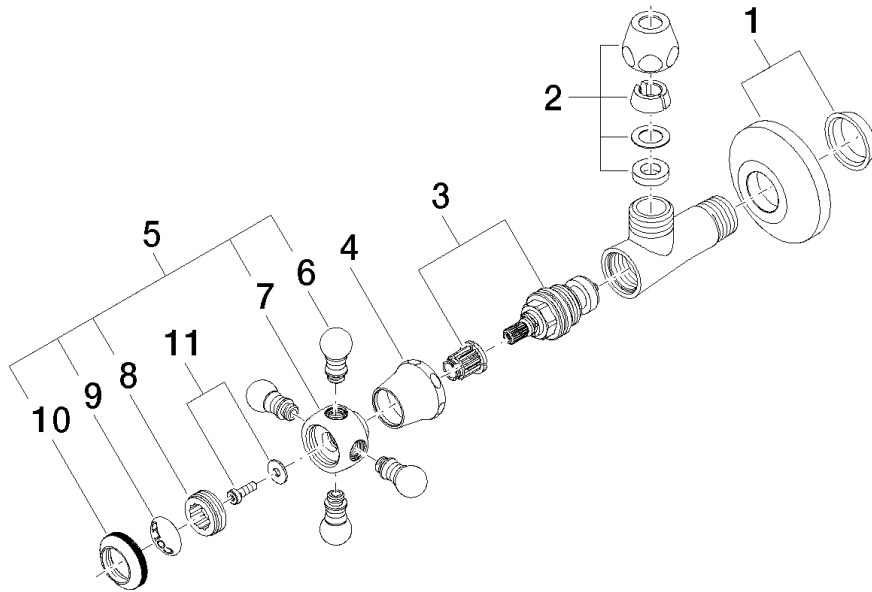

22 900 360

- rosette Ø 60 mm
- porcelain insert COLD

	Chrome	22 900 360-00
	Brushed Platinum	22 900 360-06
	Platinum	22 900 360-08
	Durabass (23kt Gold)	22 900 360-09
	Brushed Durabass (23kt Gold)	22 900 360-28
	Brushed Dark Platinum	22 900 360-99

22 900 360

**Flow rate chart**

22 900 360

Parts for other finishes can be found here: [Brushed](#) [Platinum](#)

**Spare parts list**

No.	Item Number	Name	Quantity used	Delivery time
1	04 27 01 003 00-00	rosette	1	10
2	90 23 30 040 00-00	threaded connector	1	10
3	90 90 03 023 01 90	top	1	2
4	09 21 02 055-00	cover	1	10
5	04 20 36 002 06-00	handle ( cold )	1	10
6	09 20 36 004-00	handle	4	10
7	09 20 36 002-00	handle	1	10
8	09 20 83 006 90	handle	1	2
9	09 26 01 010 90	accessories	1	2
10	09 20 36 005-00	handle	1	10
11	04 30 30 029 00 90	fixing set	1	2